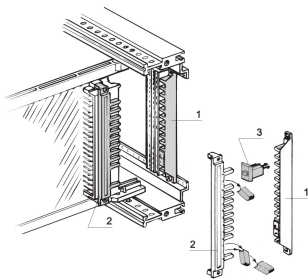

Peigne de détrompage pour tout type de connecteur, EN 60603, DIN 41612

RÉFÉRENCE CATALOGUE

20800-042

Le codage de connecteur est utilisé pour fournir une sécurité contre une insertion incorrecte.

CERTIFICATIONS

FONCTIONS

Le détrompage permet d'éviter l'intervention des modules enfichables

Pour tous les types selon EN 60603 (DIN 41612)

L'espace nécessaire est la largeur de la face avant : 4 F : Pour Types B, C, D, E, F, H

Emplacement pour connecteur avec peignes de détrompage: 5 F : Pour Types E, G

66 possibilités de détrompage si 2 chevilles de codage sont utilisées

924 possibilités de détrompage si 6 chevilles de codage sont utilisées

ATTRIBUTS DU PRODUIT

Type de produit: Détrompeur

Matériau: Polybutylène téréphtalate

Quantité par colis: 1

Net Weight: 0.1kg