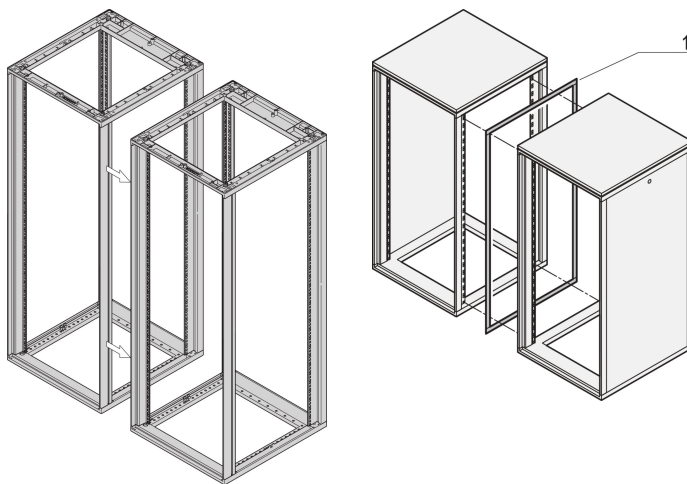

Kit d'accouplement Novastar

RÉFÉRENCE CATALOGUE

20230-409

Le kit d'accouplement sert à boulonner deux baies aluminium 19 ensemble.

CERTIFICATIONS

FONCTIONS

Pour la juxtaposition, le joint est monté sur l'un des deux racks de l'armoire

ATTRIBUTS DU PRODUIT

Type de produit: Kit de montage

Famille de produits: Novastar

Matériau: Acier

Quantité par colis: 1

Finition: Zingué

Net Weight: 0.34kg

AVERTISSEMENT