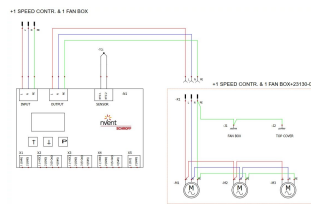

Régulateur de la vitesse des ventilateurs (kit)

RÉFÉRENCE CATALOGUE

20118-900

Convient à tous les ventilateurs et unités de ventilation AC (jusqu'à 300 W) avec fiche IEC 60320C13 (plug-and-play).

Veillez commander séparément le câble le câble secteur.

CERTIFICATIONS

FONCTIONS

Le capteur externe peut être réglé à un point de mesure souhaité

Sortie collecteur ouvert (paramétrable) – Sortie alarme (active/passive) – Ventilateurs DC (sortie PWM) – Affichage déporté (via écran d'affichage numérique en option sur face avant)

Se monte sur la traverse support fournie

Convient à tous les ventilateurs et unités de ventilation AC (jusqu'à 300 W) avec fiche IEC 60320C13 (plug-and-play)

Réglage simple de la température de commutation (avec bouton et affichage numérique)

Le câble d'entrée du courant / câble secteur peut être choisi en fonction des exigences du projet : SCHUKO-UTE / IEC / BS

ATTRIBUTS DU PRODUIT

Type de produit: Module de régulation du ventilateur

Compatible avec: Varistar CP

Matériau: Plastique

Net Weight: 0.588kg