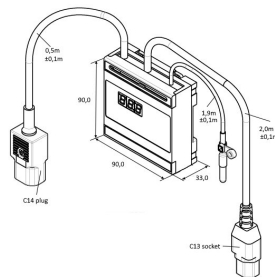

Régulateur de la vitesse des ventilateurs (kit)

RÉFÉRENCE CATALOGUE

20118-900

Convient à tous les ventilateurs et unités de ventilation AC (jusqu'à 300 W) avec fiche IEC 60320C13 (plug-and-play).

Veillez commander séparément le câble le câble secteur.

CERTIFICATIONS

FONCTIONS

Le capteur externe peut être réglé à un point de mesure souhaité

Sortie collecteur ouvert (paramétrable) – Sortie alarme (active/passive) – Ventilateurs DC (sortie PWM) – Affichage déporté (via écran d'affichage numérique en option sur face avant)

Se monte sur la traverse support fournie

Convient à tous les ventilateurs et unités de ventilation AC (jusqu'à 300 W) avec fiche IEC 60320C13 (plug-and-play)

Réglage simple de la température de commutation (avec bouton et affichage numérique)