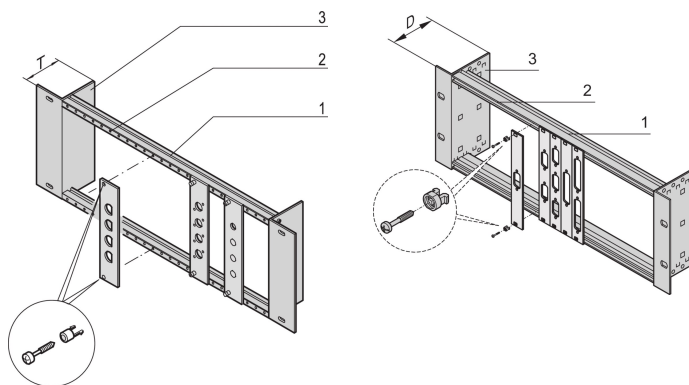

# Support de module 19" sans arrêt traction

## RÉFÉRENCE CATALOGUE

20118-630

Le support du module est nécessaire pour le montage des faces avant de largeur partielle avec des découpes D-SUB, de type ST 3 ou FDDI, avec ou sans glissière d'arrêt traction.