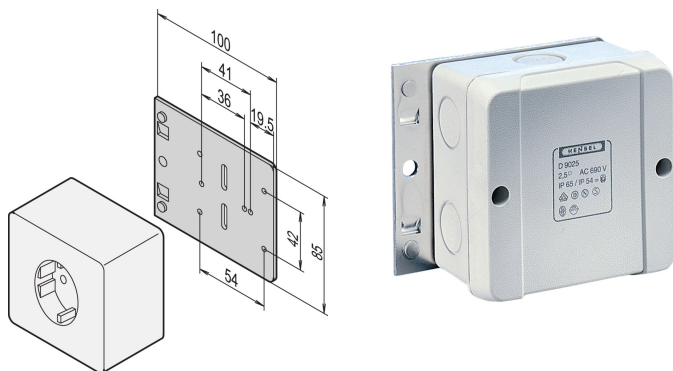

Plaque de montage pour prises simples

RÉFÉRENCE CATALOGUE

20118-537

Plaque de montage pour prise simple.

CERTIFICATIONS

FONCTIONS

Pour toutes les prises disponibles dans le commerce

ATTRIBUTS DU PRODUIT

Type de produit: Platine de montage

Matériau: Aluminium

Quantité par colis: 1

Net Weight: 0.08kg

INFORMATIONS COMPLÉMENTAIRES

Prise en saillie non incluse dans la gamme de produits SCHROFF.

AVERTISSEMENT

Les produits nVent doivent être installés et utilisés uniquement comme indiqué dans les feuilles d'instructions et les documents de formation de nVent. Les feuilles d'instructions sont disponibles sur www.nvent.com et auprès de votre représentant du service client nVent. Une installation incorrecte, une mauvaise utilisation, une mauvaise application ou tout autre défaut de respect total des instructions et des avertissements de nVent peut entraîner une défaillance du produit, des dommages matériels, des blessures corporelles graves et la mort et/ou annuler votre garantie.