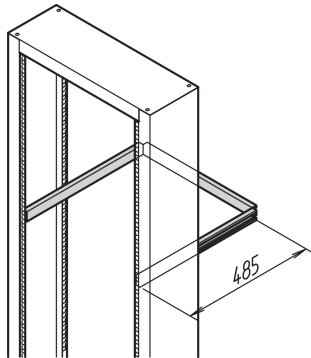

Traverse porte-câbles Labrack

RÉFÉRENCE CATALOGUE

20118-460

Rail de support de câbles conçu pour le Labrack 19" mobile

CERTIFICATIONS

FONCTIONS

Pour guidage et arrêt-traction des câbles

Adaptée au Labrack 19" avec roulettes; et au Labrack 19" fixe avec montants

ATTRIBUTS DU PRODUIT

Type de produit: Traverse support

Famille de produits: Labrack

Matériau: Acier

Quantité par colis: 1

Finition: Zingué

Gross Weight: 1.283kg

INFORMATIONS COMPLÉMENTAIRES