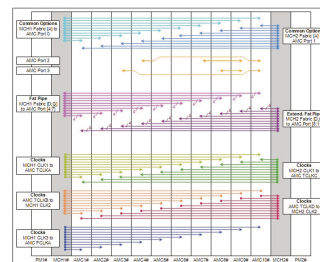

Système MTCA.0 pour 10 modules AMC Single Full-Size, 3 U, 84 F

RÉFÉRENCE CATALOGUE

11850-011

Le panier à cartes AMC double sur le côté droit peut contenir 4 AMC Double Full-Size, avec le kit de fractionnement optionnel, 8 AMC Single Full-Size

CERTIFICATIONS

FONCTIONS

Conforme à la spécification PICMG MTCA.0 R1.0

3 U, Système de bac à cartes 19" pour 10 modules AdvancedMC Single Full-Size, 2 MCH Single Full-Size et 2 modules d'alimentation avec largeur jusqu'à 12 F

Au lieu de 8 modules AdvancedMC Single Full-Size, le panier de cartes à droite peut être utilisé pour 4 modules Double Full-Size

Carte fond de panier avec topologie dual star, liaisons directes pour S-ATA/SAS