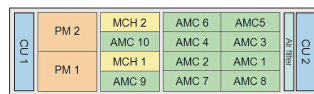

Système MTCA.0 pour 10 modules AMC Single Full-Size, 3 U, 84 F

RÉFÉRENCE CATALOGUE

11850-011

Le panier à cartes AMC double sur le côté droit peut contenir 4 AMC Double Full-Size, avec le kit de fractionnement optionnel, 8 AMC Single Full-Size

CERTIFICATIONS

FONCTIONS

Conforme à la spécification PICMG MTCA.0 R1.0

3 U, Système de bac à cartes 19" pour 10 modules AdvancedMC Single Full-Size, 2 MCH Single Full-Size et 2 modules d'alimentation avec largeur jusqu'à 12 F

Au lieu de 8 modules AdvancedMC Single Full-Size, le panier de cartes à droite peut être utilisé pour 4 modules Double Full-Size

Carte fond de panier avec topologie dual star, liaisons directes pour S-ATA/SAS