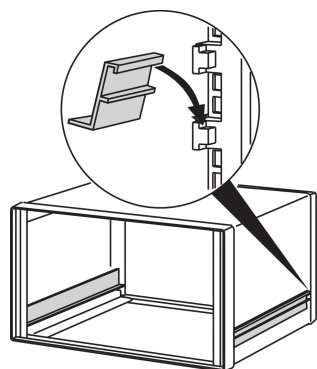

Comptec | Glissière fixe pour coffret 19"

Les glissières fixes sont fabriquées à partir de profil en aluminium et sont adaptées aux supports de bacs à cartes 19" et châssis 19".

CERTIFICATIONS

FONCTIONS

Les glissières fixes sont adaptées aux supports pour bacs à cartes 19" et châssis 19"

SPÉCIFICATIONS

Matériau:	Aluminium
Compatible avec:	Coffrets
Famille de produits:	Comptec
Type de produit:	Glissières fixes

Table 1/1

Référence catalogue	Profondeur	Quantité par colis
30225-089	300mm	1
30225-092	600mm	1
30225-091	500mm	1
30225-090	400mm	1

INFORMATIONS COMPLÉMENTAIRES

2 glissières fixes sont requises par bac à cartes ou châssis 19".

La glissière fixe ne peut pas être utilisée pour le blindage de bacs à cartes 19" ; glissières fixes spéciales disponibles sur demande.