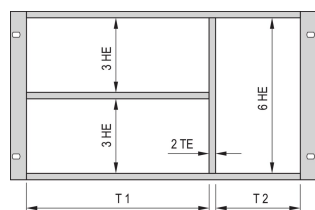

Kit de fractionnement pour châssis

Le montage combiné permet de diviser un bac à cartes ou coffret de 6 U de hauteur en sections de 2 x 3 U et 6 U. Différentes versions sont disponibles.

CERTIFICATIONS

FONCTIONS

Conçu pour loger des cartes euro (100 mm de hauteur) et cartes euro doubles (233,35 mm hauteur)

Subdivision de la zone de montage 6 U en: 2 x 3 U, 1 x 6 U

SPÉCIFICATIONS

Hauteur du rack:	6U
Type:	Montage mixte
Famille de produits:	EuropacPRO
Type de produit:	Kit de montage
Compatible avec:	Bacs à cartes

Table 1/1

Référence catalogue	Quantité par colis	Largeur de rack 1	Largeur de rack 2	Matériau
24562-440	1	40HP	42HP	Aluminium, Alliage de zinc
24562-442	1	42HP	40HP	Aluminium, Alliage de zinc
24562-484	1	84HP		Aluminium, Alliage de zinc
24562-420	1	20HP	62HP	Aluminium, Alliage de zinc