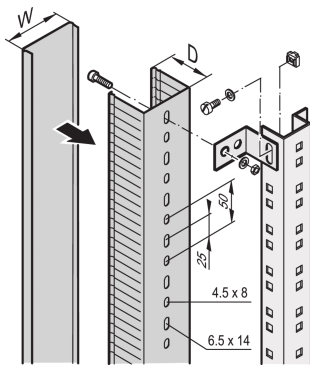

Chemin de câbles

Passage de câblage dans les zones latérales et arrière de la baie et montage sur les montants de la baie, les traverses de profondeur ou les profils en C.

CERTIFICATIONS

FONCTIONS

Pour le passage des câbles dans les zones latérales et arrière de la baie

Montage sur les montants des baies, traverses de profondeur ou profils en C

SPÉCIFICATIONS

Type de produit: Chemin de câbles

Table 1/1

Référence catalogue	Matériau	Quantité par colis	Finition	Type	Type à câble	Certifications
60103-010	PVC	1		Chemin de câbles	Vertical	RoHS
60103-011	PVC	1		Chemin de câbles	Vertical	RoHS
24630-059	Acier	2	Revêtement poudré		Horizontal	