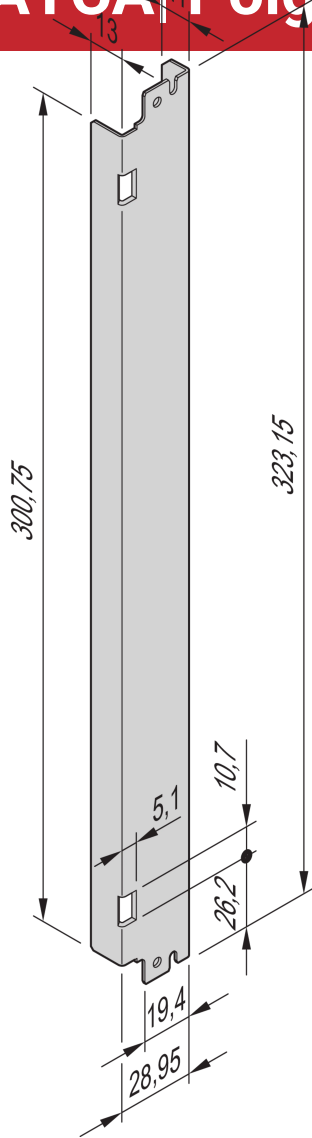

# ATCA | Poignée IEA, sans ressort

Poignée IEA à poussoir ou à levier.

## FONCTIONS

Mécanique d'insertion/d'extraction innovante

Conformément à PICMG 3.0 R2.0

Pour faces avant en acier inoxydable et aluminium

Conception ergonomique

Verrouillage sécurisé

Poignée à levier ou à poussoir AdvancedTCA IEA

## SPÉCIFICATIONS

**Type de produit:** Poignée

**Matériau:** Acier

Table 1/1

Référence catalogue	Type	Quantité par colis	Type de poignée
20818-121	Haut	10	Poussoir
20818-124	Fond	10	Levier
20818-122	Fond	10	Poussoir
20818-123	Haut	10	Levier