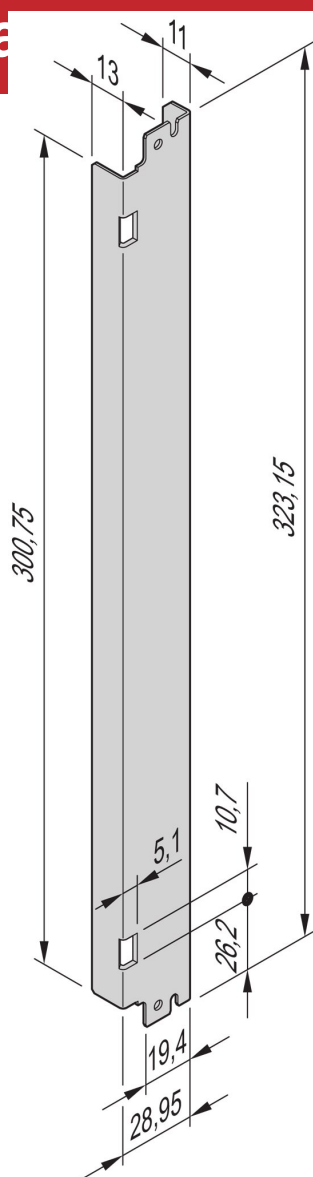

ATCA| Face avant, Profil en Acier, Renforcée,

ats

Faces avant AdvancedTCA pour poignée IEA à ressort avec embout moulé.

CERTIFICATIONS

FONCTIONS

Configuration : Face avant avec poignée IEA (avec/sans ressort de maintien en position ouverte)

SPÉCIFICATIONS

Profondeur (D):	1mm
Largeur du rack:	6HP
Hauteur du rack:	8U
Type accessoire:	Face avant
Type de produit:	Face avant
Matériau:	Acier inoxydable

Table 1/1

Référence catalogue	Quantité par colis	Type de poignée	Finition avant	Face d'appui	Hauteur (H)	Largeur (W)
31596-791	1	Poussoir	Finition brute	Finition brute	323.15mm	29mm
31596-792	1	Levier	Finition brute	Finition brute	323.15mm	29mm