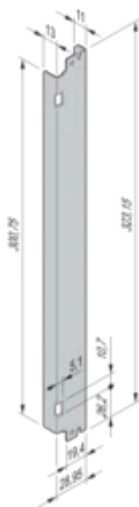

FONCTIONS

Configuration : Face avant avec poignée IEA (avec/sans ressort de maintien en position ouverte)

SPÉCIFICATIONS

Profondeur (D):	1mm
Largeur du rack:	6HP
Hauteur du rack:	8U
Type accessoire:	Face avant
Type de produit:	Face avant
Matériau:	Acier inoxydable

Table 1/1

Référence catalogue	Quantité par colis	Type de poignée	Finition avant	Face d'appui	Hauteur (H)	Largeur (W)
31596-791	1	Poussoir	Finition brute	Finition brute	323.15mm	29mm
31596-792	1	Levier	Finition brute	Finition brute	323.15mm	29mm

DIAGRAMMES

AVERTISSEMENT

Les produits nVent doivent être installés et utilisés uniquement comme indiqué dans les feuilles d'instructions et les documents de formation de nVent. Les feuilles d'instructions sont disponibles sur www.nvent.com et auprès de votre représentant du service client nVent. Une installation incorrecte, une mauvaise utilisation, une mauvaise application ou tout autre défaut de respect total des instructions et des avertissements de nVent peut entraîner une défaillance du produit, des dommages matériels, des blessures corporelles graves et la mort et/ou annuler votre garantie.