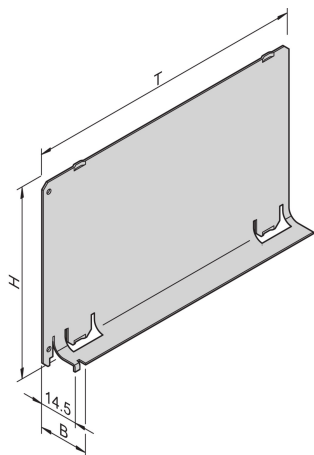

Défecteur d'air, sans face avant

L'obturateur sans face avant partielle peut être combiné avec une face avant qui couvre toute la largeur. Il couvre un slot vide pour éviter les fuites d'air.

CERTIFICATIONS

FONCTIONS

Les obturateurs éliminent les fuites d'air au niveau des slots vides

Glissé dans le guide-cartes

SPÉCIFICATIONS

Type de produit:	Obturateur
Matériau:	Aluminium
Famille de produits:	EuropacPRO; RatiopacPRO; RatiopacPRO Air; CompacPRO; PropacPRO; Inpac
Type:	Sans face avant

Table 1/1

Référence catalogue	Hauteur du rack	Quantité par colis	Profondeur	Largeur du rack	Compatible avec
34562-827	6U	1	220mm	4HP	Bacs à cartes, Coffrets

Référence catalogue	Hauteur du rack	Quantité par colis	Profondeur	Largeur du rack	Compatible avec
34562-823	3U	1	160mm	4HP	Bacs à cartes, Coffrets
34562-826	6U	1	160mm	4HP	Bacs à cartes, Coffrets
34562-824	3U	1	220mm	4HP	Bacs à cartes, Coffrets