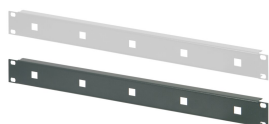

Face avant 19" pour anneaux guide-câbles

Face avant 19" destinée à recevoir des anneaux guide-câbles

CERTIFICATIONS

FONCTIONS

Face avant 19" pour accueillir les anneaux guide-câbles (pour fixer les anneaux, les insérer et les faire pivoter de 45°)

SPÉCIFICATIONS

Profondeur:	1.5mm
Largeur du rack:	95HP
Type accessoire:	Face avant
Type de produit:	Face avant
Matériau:	Acier

Table 1/2

Référence catalogue	Hauteur du rack	Fixation	Quantité par colis	Finition avant	Face d'appui	Code couleur
20118-761	1U	À visser à l'avant	1	Peint	Peint	RAL 7035
20118-762	1U	À visser à l'avant	1	Peint	Peint	RAL 7021

Table 2/2

Référence catalogue	Blindage électromagnétique	Finition	Hauteur	Type	Largeur
20118-761	Non	Revêtement poudré	43.6mm	Face avant de 19"	483mm
20118-762	Non	Revêtement poudré	43.6mm	Face avant de 19"	483mm