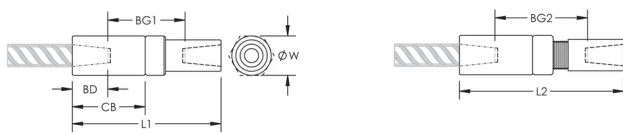

Corps du coupleur (CB): 105mm

Poids unitaire: 3.12 kg

Conçu pour respecter les normes suivantes: AASHTO;ABNT NBR 8548:1984;ACI 318 type 1 (rendement spécifié de 125 %);ACI 318 type 2 (résistance à la traction spécifiée);ACI 349;ACI 359;AS3600

Quantité par colis: 6

INFORMATIONS COMPLÉMENTAIRES

Bar dimensions and weights listed may vary by region. Coupler sizes not shown may be available by special order. Contact your nVent LENTON representative for more information.

DIAGRAMMES

AVERTISSEMENT

Les produits nVent doivent être installés et utilisés uniquement comme indiqué dans les feuilles d'instructions et les documents de formation de nVent. Les feuilles d'instructions sont disponibles sur www.nvent.com et auprès de votre représentant du service client nVent. Une installation incorrecte, une mauvaise utilisation, une mauvaise application ou tout autre défaut de respect total des instructions et des avertissements de nVent peut entraîner une défaillance du produit, des dommages matériels, des blessures corporelles graves et la mort et/ou annuler votre garantie.

Amérique du Nord

+1 800 753 9221
Option 1 – Service client
Option 2 – Assistance
technique

Europe

Pays-Bas :
+31 800-0200135
France :
+33 800 901 793

Europe

Allemagne :
800 1890272
Autres pays :
+31 13 5835404

APAC

Shanghai :
+ 86 21 2412 1618/19
Sydney :
+61 2 9751 8500

Notre portefeuille puissant de marques:

CADDY ERICO HOFFMAN ILSCO SCHROFF TRACHTE