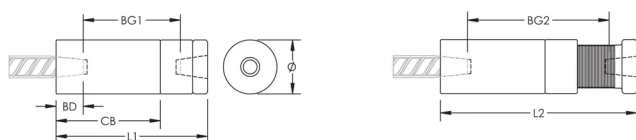

Écartement des barres 1 (BG1): 55mm

Écartement des barres 2 (BG2): 71mm

Corps du coupleur (CB): 97mm

Poids unitaire: 2.75 kg

Conçu pour respecter les normes suivantes: AASHTO;ABNT NBR 8548:1984;ACI 318 type 1 (rendement spécifié de 125 %);ACI 318 type 2 (résistance à la traction spécifiée);ACI 349;ACI 359;AS3600

Quantité par colis: 6

INFORMATIONS COMPLÉMENTAIRES

Bar dimensions and weights listed may vary by region. Coupler sizes not shown may be available by special order. Contact your nVent LENTON representative for more information.

DIAGRAMMES

AVERTISSEMENT

Les produits nVent doivent être installés et utilisés uniquement comme indiqué dans les feuilles d'instructions et les documents de formation de nVent. Les feuilles d'instructions sont disponibles sur www.nvent.com et auprès de votre représentant du service client nVent. Une installation incorrecte, une mauvaise utilisation, une mauvaise application ou tout autre défaut de respect total des instructions et des avertissements de nVent peut entraîner une défaillance du produit, des dommages matériels, des blessures corporelles graves et la mort et/ou annuler votre garantie.

Amérique du Nord

+1 800 753 9221

Option 1 – Service client

Option 2 – Assistance

technique

Europe

Pays-Bas :

+31 800-0200135

France :

+33 800 901 793

Europe

Allemagne :

800 1890272

Autres pays :

+31 13 5835404

APAC

Shanghai :

+ 86 21 2412 1618/19

Sydney :

+61 2 9751 8500

Notre portefeuille puissant de marques:

CADDY

ERICO

HOFFMAN

ILSCO

SCHROFF

TRACHTE