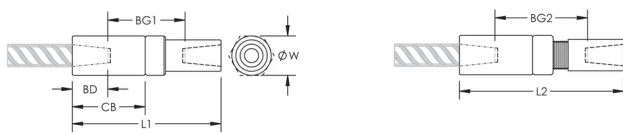

Corps du coupleur (CB): 90mm

Poids unitaire: 1.72 kg

Conçu pour respecter les normes suivantes: AASHTO;ABNT NBR 8548:1984;ACI 318 type 1 (rendement spécifié de 125 %);ACI 318 type 2 (résistance à la traction spécifiée);ACI 349;ACI 359;AS3600

Quantité par colis: 12

INFORMATIONS COMPLÉMENTAIRES

Bar dimensions and weights listed may vary by region. Coupler sizes not shown may be available by special order. Contact your nVent LENTON representative for more information.

DIAGRAMMES

AVERTISSEMENT

Les produits nVent doivent être installés et utilisés uniquement comme indiqué dans les feuilles d'instructions et les documents de formation de nVent. Les feuilles d'instructions sont disponibles sur www.nvent.com et auprès de votre représentant du service client nVent. Une installation incorrecte, une mauvaise utilisation, une mauvaise application ou tout autre défaut de respect total des instructions et des avertissements de nVent peut entraîner une défaillance du produit, des dommages matériels, des blessures corporelles graves et la mort et/ou annuler votre garantie.

Amérique du Nord

+1 800 753 9221
Option 1 – Service client
Option 2 – Assistance
technique

Europe

Pays-Bas :
+31 800-0200135
France :
+33 800 901 793

Europe

Allemagne :
800 1890272
Autres pays :
+31 13 5835404

APAC

Shanghai :
+ 86 21 2412 1618/19
Sydney :
+61 2 9751 8500

Notre portefeuille puissant de marques:

CADDY ERICO HOFFMAN ILSCO SCHROFF TRACHTE