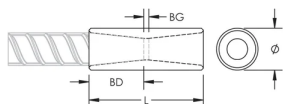

INFORMATIONS COMPLÉMENTAIRES

Bar dimensions and weights listed may vary by region. Coupler sizes not shown may be available by special order. Contact your nVent LENTON representative for more information.

DIAGRAMMES

AVERTISSEMENT

Les produits nVent doivent être installés et utilisés uniquement comme indiqué dans les feuilles d'instructions et les documents de formation de nVent. Les feuilles d'instructions sont disponibles sur www.nvent.com et auprès de votre représentant du service client nVent. Une installation incorrecte, une mauvaise utilisation, une mauvaise application ou tout autre défaut de respect total des instructions et des avertissements de nVent peut entraîner une défaillance du produit, des dommages matériels, des blessures corporelles graves et la mort et/ou annuler votre garantie.

Amérique du Nord

+1 800 753 9221
Option 1 – Service client
Option 2 – Assistance
technique

Europe

Pays-Bas :
+31 800-0200135
France :
+33 800 901 793

Europe

Allemagne :
800 1890272
Autres pays :
+31 13 5835404