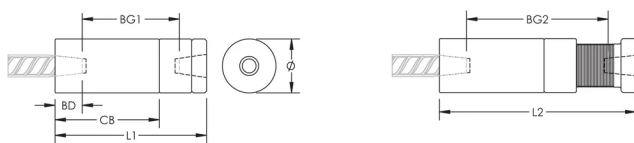

Longueur 2 (L2): 215 mm

Profondeur de barre (BD): 32mm

Écartement des barres 1 (BG1): 96mm

Écartement des barres 2 (BG2): 151mm

Corps du coupleur (CB): 120mm

Poids unitaire: 1.81 kg

Conçu pour respecter les normes suivantes: AASHTO;ABNT NBR 8548:1984;ACI 318 type 1 (rendement spécifié de 125 %);ACI 318 type 2 (résistance à la traction spécifiée);ACI 349;ACI 359;AS3600

Quantité par colis: 8

INFORMATIONS COMPLÉMENTAIRES

Bar dimensions and weights listed may vary by region. Coupler sizes not shown may be available by special order. Contact your nVent LENTON representative for more information.

DIAGRAMMES

AVERTISSEMENT

Les produits nVent doivent être installés et utilisés uniquement comme indiqué dans les feuilles d'instructions et les documents de formation de nVent. Les feuilles d'instructions sont disponibles sur www.nvent.com et auprès de votre représentant du service client nVent. Une installation incorrecte, une mauvaise utilisation, une mauvaise application ou tout autre défaut de respect total des instructions et des avertissements de nVent peut entraîner une défaillance du produit, des dommages matériels, des blessures corporelles graves et la mort et/ou annuler votre garantie.

Amérique du Nord

+1 800 753 9221

Option 1 – Service client

Option 2 – Assistance

technique

Europe

Pays-Bas :

+31 800-0200135

France :

+33 800 901 793

Europe

Allemagne :

800 1890272

Autres pays :

+31 13 5835404

APAC

Shanghai :

+ 86 21 2412 1618/19

Sydney :

+61 2 9751 8500

Notre portefeuille puissant de marques:

CADDY

ERICO

HOFFMAN

ILSCO

SCHROFF

TRACHTE