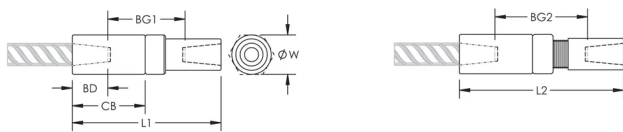

Poids unitaire: 1.07 kg

Conçu pour respecter les normes suivantes: AASHTO;ABNT NBR 8548:1984;ACI 318 type 1 (rendement spécifié de 125 %);ACI 318 type 2 (résistance à la traction spécifiée);ACI 349;ACI 359;AS3600

Quantité par colis: 18

INFORMATIONS COMPLÉMENTAIRES

Bar dimensions and weights listed may vary by region. Coupler sizes not shown may be available by special order. Contact your nVent LENTON representative for more information.

DIAGRAMMES

AVERTISSEMENT

Les produits nVent doivent être installés et utilisés uniquement comme indiqué dans les feuilles d'instructions et les documents de formation de nVent. Les feuilles d'instructions sont disponibles sur www.nvent.com et auprès de votre représentant du service client nVent. Une installation incorrecte, une mauvaise utilisation, une mauvaise application ou tout autre défaut de respect total des instructions et des avertissements de nVent peut entraîner une défaillance du produit, des dommages matériels, des blessures corporelles graves et la mort et/ou annuler votre garantie.

Amérique du Nord

+1 800 753 9221
Option 1 – Service client
Option 2 – Assistance
technique

Europe

Pays-Bas :
+31 800-0200135
France :
+33 800 901 793

Europe

Allemagne :
800 1890272
Autres pays :
+31 13 5835404

APAC

Shanghai :
+ 86 21 2412 1618/19
Sydney :
+61 2 9751 8500

Notre portefeuille puissant de marques:

CADDY ERICO HOFFMAN ILSCO SCHROFF TRACHTE