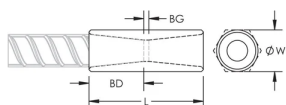

Écartement des barres (BG): 16mm

Poids unitaire: 0.33 kg

Conçu pour respecter les normes suivantes: AASHTO;ABNT NBR 8548:1984;ACI 318 type 1 (rendement spécifié de 125 %);ACI 318 type 2 (résistance à la traction spécifiée);ACI 349;ACI 359;AS3600

Quantité par colis: 50

INFORMATIONS COMPLÉMENTAIRES

Bar dimensions and weights listed may vary by region. Coupler sizes not shown may be available by special order. Contact your nVent LENTON representative for more information.

DIAGRAMMES

AVERTISSEMENT

Les produits nVent doivent être installés et utilisés uniquement comme indiqué dans les feuilles d'instructions et les documents de formation de nVent. Les feuilles d'instructions sont disponibles sur www.nvent.com et auprès de votre représentant du service client nVent. Une installation incorrecte, une mauvaise utilisation, une mauvaise application ou tout autre défaut de respect total des instructions et des avertissements de nVent peut entraîner une défaillance du produit, des dommages matériels, des blessures corporelles graves et la mort et/ou annuler votre garantie.

Amérique du Nord

+1 800 753 9221

Option 1 – Service client

Option 2 – Assistance

technique

Europe

Pays-Bas :

+31 800-0200135

France :

+33 800 901 793

Europe

Allemagne :

800 1890272

Autres pays :

+31 13 5835404