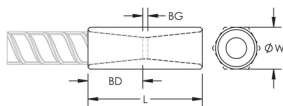

Longueur (L): 91mm

Profondeur de barre (BD): 37mm

Écartement des barres (BG): 17mm

Poids unitaire: 0.35 kg

Conçu pour respecter les normes suivantes: AASHTO;ABNT NBR 8548:1984;ACI 318 type 1 (rendement spécifié de 125 %);ACI 318 type 2 (résistance à la traction spécifiée);ACI 349;ACI 359;AS3600

Quantité par colis: 50

INFORMATIONS COMPLÉMENTAIRES

Bar dimensions and weights listed may vary by region. Coupler sizes not shown may be available by special order. Contact your nVent LENTON representative for more information.

DIAGRAMMES

AVERTISSEMENT

Les produits nVent doivent être installés et utilisés uniquement comme indiqué dans les feuilles d'instructions et les documents de formation de nVent. Les feuilles d'instructions sont disponibles sur www.nvent.com et auprès de votre représentant du service client nVent. Une installation incorrecte, une mauvaise utilisation, une mauvaise application ou tout autre défaut de respect total des instructions et des avertissements de nVent peut entraîner une défaillance du produit, des dommages matériels, des blessures corporelles graves et la mort et/ou annuler votre garantie.

Amérique du Nord

+1 800 753 9221
Option 1 – Service client
Option 2 – Assistance
technique

Europe

Pays-Bas :
+31 800-0200135
France :
+33 800 901 793

Europe

Allemagne :
800 1890272
Autres pays :
+31 13 5835404