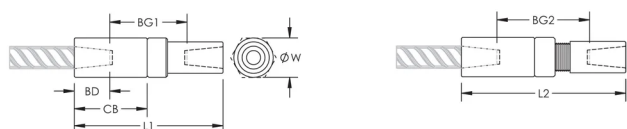

Corps du coupleur (CB): 76mm

Poids unitaire: 0.79 kg

Conçu pour respecter les normes suivantes: AASHTO;ABNT NBR 8548:1984;ACI 318 type 1 (rendement spécifié de 125 %);ACI 318 type 2 (résistance à la traction spécifiée);ACI 349;ACI 359;AS3600

Quantité par colis: 20

INFORMATIONS COMPLÉMENTAIRES

Bar dimensions and weights listed may vary by region. Coupler sizes not shown may be available by special order. Contact your nVent LENTON representative for more information.

DIAGRAMMES

AVERTISSEMENT

Les produits nVent doivent être installés et utilisés uniquement comme indiqué dans les feuilles d'instructions et les documents de formation de nVent. Les feuilles d'instructions sont disponibles sur www.nvent.com et auprès de votre représentant du service client nVent. Une installation incorrecte, une mauvaise utilisation, une mauvaise application ou tout autre défaut de respect total des instructions et des avertissements de nVent peut entraîner une défaillance du produit, des dommages matériels, des blessures corporelles graves et la mort et/ou annuler votre garantie.

Amérique du Nord

+1 800 753 9221

Option 1 – Service client

Option 2 – Assistance

technique

Europe

Pays-Bas :

+31 800-0200135

France :

+33 800 901 793

Europe

Allemagne :

800 1890272

Autres pays :

+31 13 5835404

APAC

Shanghai :

+ 86 21 2412 1618/19

Sydney :

+61 2 9751 8500

Notre portefeuille puissant de marques:

CADDY

ERICO

HOFFMAN

ILSCO

SCHROFF

TRACHTE