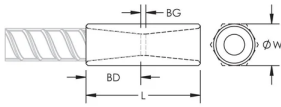

Profondeur de barre (BD): 22mm

Écartement des barres (BG): 12mm

Poids unitaire: 0.12 kg

Conçu pour respecter les normes suivantes: AASHTO;ABNT NBR 8548:1984;ACI 318 type 1 (rendement spécifié de 125 %);ACI 318 type 2 (résistance à la traction spécifiée);ACI 349;ACI 359;AS3600

Quantité par colis: 150

INFORMATIONS COMPLÉMENTAIRES

Bar dimensions and weights listed may vary by region. Coupler sizes not shown may be available by special order. Contact your nVent LENTON representative for more information.

DIAGRAMMES

AVERTISSEMENT

Les produits nVent doivent être installés et utilisés uniquement comme indiqué dans les feuilles d'instructions et les documents de formation de nVent. Les feuilles d'instructions sont disponibles sur www.nvent.com et auprès de votre représentant du service client nVent. Une installation incorrecte, une mauvaise utilisation, une mauvaise application ou tout autre défaut de respect total des instructions et des avertissements de nVent peut entraîner une défaillance du produit, des dommages matériels, des blessures corporelles graves et la mort et/ou annuler votre garantie.

Amérique du Nord

+1 800 753 9221

Option 1 – Service client

Option 2 – Assistance

technique

Europe

Pays-Bas :

+31 800-0200135

France :

+33 800 901 793

Europe

Allemagne :

800 1890272

Autres pays :

+31 13 5835404