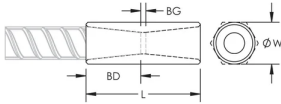

Largeur de la tête hexagonale (W): 22 mm

Longueur (L): 61mm

Profondeur de barre (BD): 24mm

Écartement des barres (BG): 13mm

Poids unitaire: 0.13 kg

Conçu pour respecter les normes suivantes: AASHTO;ABNT NBR 8548:1984;ACI 318 type 1 (rendement spécifié de 125 %);ACI 318 type 2 (résistance à la traction spécifiée);ACI 349;ACI 359;AS3600

Quantité par colis: 150

INFORMATIONS COMPLÉMENTAIRES

Bar dimensions and weights listed may vary by region. Coupler sizes not shown may be available by special order. Contact your nVent LENTON representative for more information.

DIAGRAMMES

AVERTISSEMENT

Les produits nVent doivent être installés et utilisés uniquement comme indiqué dans les feuilles d'instructions et les documents de formation de nVent. Les feuilles d'instructions sont disponibles sur www.nvent.com et auprès de votre représentant du service client nVent. Une installation incorrecte, une mauvaise utilisation, une mauvaise application ou tout autre défaut de respect total des instructions et des avertissements de nVent peut entraîner une défaillance du produit, des dommages matériels, des blessures corporelles graves et la mort et/ou annuler votre garantie.

Amérique du Nord

+1 800 753 9221
Option 1 – Service client
Option 2 – Assistance
technique

Europe

Pays-Bas :
+31 800-0200135
France :
+33 800 901 793

Europe

Allemagne :
800 1890272
Autres pays :
+31 13 5835404