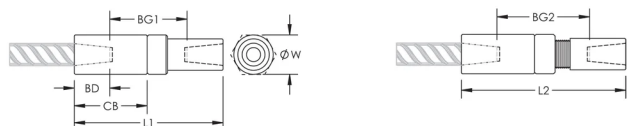

Conçu pour respecter les normes suivantes: AASHTO;ABNT NBR 8548:1984;ACI 318 type 1 (rendement spécifié de 125 %);ACI 318 type 2 (résistance à la traction spécifiée);ACI 349;ACI 359;AS3600

Quantité par colis: 79

INFORMATIONS COMPLÉMENTAIRES

Bar dimensions and weights listed may vary by region. Coupler sizes not shown may be available by special order. Contact your nVent LENTON representative for more information.

DIAGRAMMES

AVERTISSEMENT

Les produits nVent doivent être installés et utilisés uniquement comme indiqué dans les feuilles d'instructions et les documents de formation de nVent. Les feuilles d'instructions sont disponibles sur www.nvent.com et auprès de votre représentant du service client nVent. Une installation incorrecte, une mauvaise utilisation, une mauvaise application ou tout autre défaut de respect total des instructions et des avertissements de nVent peut entraîner une défaillance du produit, des dommages matériels, des blessures corporelles graves et la mort et/ou annuler votre garantie.

Amérique du Nord

+1 800 753 9221
Option 1 – Service client
Option 2 – Assistance
technique

Europe

Pays-Bas :
+31 800-0200135
France :
+33 800 901 793

Europe

Allemagne :
800 1890272
Autres pays :
+31 13 5835404

APAC

Shanghai :
+ 86 21 2412 1618/19
Sydney :
+61 2 9751 8500

Notre portefeuille puissant de marques:

CADDY ERICO HOFFMAN ILSCO SCHROFF TRACHTE