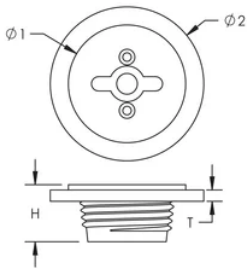

Référence catalogue	Épaisseur (T)	Couleur	Quantité par colis
EL28CPPW	3 mm	Noir	25
EL16CPPW	3 mm	Noir	25
EL32CPPW	3 mm	Jaune	25
EL22CPPW	3 mm	Bleu	25
EL12CPPW	3 mm	Rouge	25
EL25CPPW	3 mm	Rouge	25

DIAGRAMMES

AVERTISSEMENT

Les produits nVent doivent être installés et utilisés uniquement comme indiqué dans les feuilles d'instructions et les documents de formation de nVent. Les feuilles d'instructions sont disponibles sur www.nvent.com et auprès de votre représentant du service client nVent. Une installation incorrecte, une mauvaise utilisation, une mauvaise application ou tout autre défaut de respect total des instructions et des avertissements de nVent peut entraîner une défaillance du produit, des dommages matériels, des blessures corporelles graves et la mort et/ou annuler votre garantie.

Amérique du Nord

+1 800 753 9221
Option 1 – Service client
Option 2 – Assistance
technique

Europe

Pays-Bas :
+31 800-0200135
France :
+33 800 901 793

Europe

Allemagne :
800 1890272
Autres pays :
+31 13 5835404

APAC

Shanghai :
+ 86 21 2412 1618/19
Sydney :
+61 2 9751 8500

Notre portefeuille puissant de marques:

CADDY ERICO HOFFMAN ILSCO SCHROFF TRACHTE