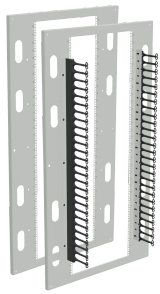

Kit pour panneau de racks anti-sismiques

Utilisé lors de la conversion d'une armoire standard autoportante en armoire anti-sismique autoportante. Le panneau de rack permet d'installer un équipement monté en rack dans des armoires de 36 pouces de large. Le panneau de racks anti-sismiques a des trous carrés spécifiés EIA 310 (0,375 x 0,375) et des ouvertures plus grandes pour permettre aux câbles de passer à travers le panneau. À utiliser avec les kits de support de panneau anti-sismique (inclus) et les kits de plaque de montage anti-sismique pour obtenir les normes sismiques. Disponible avec ou sans gestion de câbles verticale pour les câbles réseau cuivre et fibre optique. Le kit comprend un panneau de racks anti-sismiques et deux supports de panneau anti-sismique avec matériel.

FONCTIONS

Utilisé lors de la conversion d'une armoire standard autoportante en armoire anti-sismique autoportante

Le panneau de rack permet d'installer un équipement monté en rack dans des armoires de 36 pouces de large

Le panneau de racks anti-sismiques possède des trous carrés spécifiés EIA 310 (0,375 x 0,375) et des ouvertures plus grandes pour permettre le passage des câbles à travers le panneau

À utiliser avec les kits de support de panneau anti-sismique (inclus) et les kits de plaque de montage anti-sismique pour assurer le respect des normes sismiques

Disponible avec ou sans gestion de câbles verticale pour les câbles réseau cuivre et fibre optique

Le kit comprend un panneau de racks anti-sismiques et deux supports de panneau anti-sismique avec matériel