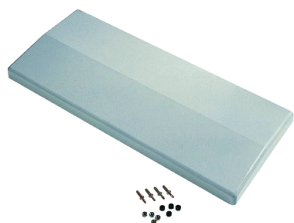

## Capot anti-pluie PolySafe

Un capot anti-pluie offre un abri grâce à un toit incliné et protège les composants installés de l'eau accumulée qui s'écoule dans l'armoire lorsque la porte est ouverte.

### FONCTIONS

---

Le capot anti-pluie se monte sur le dessus de l'armoire et offre un abri grâce à un pan incliné.

Il comporte une bande d'égouttement qui protège le joint de porte de l'armoire de l'accumulation d'eau tout en le protégeant des rayons UV

## SPÉCIFICATIONS

Table 1/1

Référence catalogue	Référence article	Hauteur	Largeur	Profondeur	Matériau	Finition
PRH-2013	PRH-2013	500mm	320mm	0mm	Fibre de verre	Mat doux
PRH-5013	PRH-5013	1250mm	320mm	0mm	Fibre de verre	Mat doux
PRH-4013	PRH-4013	1000mm	320mm	0mm	Fibre de verre	Mat doux
PRH-3013	PRH-3013	750mm	320mm	0mm	Fibre de verre	Mat doux