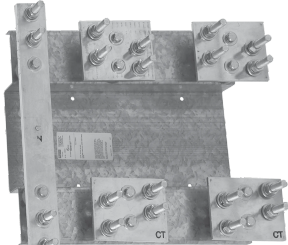

Base de montage pour TC

CTM8001

La base de montage pour CT se monte entre les raccordements de ligne et de charge à l'intérieur d'une armoire pour CT. Les bases sont disponibles dans trois types de raccordement pour répondre à votre application : Des goujons de 1/2 po sur les centres de 1-3/4 po, un modèle avec des cosses mécaniques et un modèle avec des cosses d'un côté et des goujons de l'autre côté. Les trous de la base de montage pré-perforés s'alignent avec les goujons d'une armoire pour CT.

NORMES INDUSTRIELLES

Homologué UL 414; Fichier E240312

FONCTIONS

Espace pour transformateur de courant de type barre conforme à ANSI 12,11

Provisions pour conducteur : Cosses mécaniques ou boulon 1/2 po sur les centres de 1-3/4 po avec écrou, ressort et rondelle plate

Barre de neutre avec vis 10-32 taraudées

La base galvanisé de calibre 12 comprend une plateforme de montage / terminaison électriquement isolée

SPÉCIFICATIONS

Table 1/1

Référence catalogue	Référence article	Matériau	Finition	Épaisseur	Type de connexion	Capacité d'interruption en ampères (AIC)
CTMB8001	14436	Acier doux	Galvanisé, Revêtement poudré		Goujons	50000A
CTMB4001LS	15641	Acier doux	Galvanisé, Revêtement poudré	2.05mm	Cosses, Goujons	50000A
CTMB4001L	15638	Acier doux	Galvanisé, Revêtement poudré	2.05mm	Cosses	50000A
CTMB8003	14437	Acier doux	Galvanisé, Revêtement poudré	2.05mm	Goujons	50000A
CTMB8003L	14441	Acier doux	Galvanisé, Revêtement poudré	2.05mm	Cosses	50000A