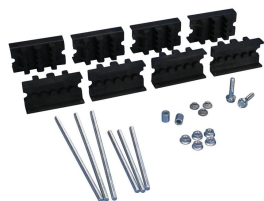

Kit de module CABS avec neutre

CERTIFICATIONS

FONCTIONS

Ces modules permettent de choisir la distance voulue entre les phases et les supports

S'installe rapidement et facilement

Isolateurs sans halogène

Conforme RoHS

SPÉCIFICATIONS

Courant nominal d'application typique:	400 - 4500 A
Tension de fonctionnement maximale, CEI (UI):	1000;1500
Température de fonctionnement:	-40 to 130 °C
Finition:	Électro-galvanisé
Matériau:	Acier;Polyamide renforcé à la fibre de verre
Conformité:	CEI® 60439,1;CEI® 61439,1;CEI® 60695-2-11 (essai au fil incandescent à 960 °C)
Indice d'inflammabilité:	UL® 94V-0

Table 1/2

Référence catalogue	Référence article	barre collectrice par phase	Largeur de la barre collectrice	Épaisseur de barre collectrice	Profondeur (D)	Largeur (W)
CABS4-5TN-MOD	549340	1 - 4	30 - 125 mm	5 mm	39mm	75 mm
CABS2-10TN-MOD	549350	1 - 2	30 - 120 mm	10 mm	39mm	75 mm
CABS3-10TN-MOD	549360	1 - 3	30 - 120 mm	10 mm	39mm	100 mm

Table 2/2

Référence catalogue	Référence article	Poids unitaire
CABS4-5TN-MOD	549340	0.5 kg
CABS2-10TN-MOD	549350	0.48 kg
CABS3-10TN-MOD	549360	0.58 kg

INFORMATIONS COMPLÉMENTAIRES

Les modules CABS doivent être installés sur un profilé en aluminium CABS-APP.