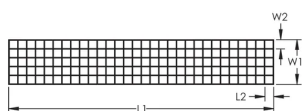

Référence catalogue	Longueur 1 (L1)	Largeur 1 (W1)	Espacement de la grille (L2 x W2)	Épaisseur (T)	Largeur de dénudage
SRGBG100	30480 mm	4.88 m	609.6 mm x 609.6 mm	0.4 mm	50.4mm
SRGBD100	30500 mm	3.05 m	609.6 mm x 609.6 mm	0.4 mm	50.4mm

INFORMATIONS COMPLÉMENTAIRES

Tailles sur mesure disponible sur demande. Contactez votre représentant nVent ERICO pour obtenir de plus amples informations.

DIAGRAMMES

AVERTISSEMENT

Les produits nVent doivent être installés et utilisés uniquement comme indiqué dans les feuilles d'instructions et les documents de formation de nVent. Les feuilles d'instructions sont disponibles sur www.nvent.com et auprès de votre représentant du service client nVent. Une installation incorrecte, une mauvaise utilisation, une mauvaise application ou tout autre défaut de respect total des instructions et des avertissements de nVent peut entraîner une défaillance du produit, des dommages matériels, des blessures corporelles graves et la mort et/ou annuler votre garantie.

Amérique du Nord

+1 800 753 9221
Option 1 – Service client
Option 2 – Assistance
technique

Europe

Pays-Bas :
+31 800-0200135
France :
+33 800 901 793

Europe

Allemagne :
800 1890272
Autres pays :
+31 13 5835404