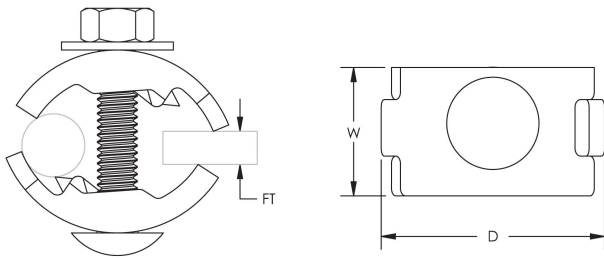

LPA858	
LPC858L	E202878-Combined_CoC, E202878-Combined_CoC
LPC858	

INFORMATIONS COMPLÉMENTAIRES

L'épaisseur de la bride a une incidence sur la capacité de portance de câble maximale.

DIAGRAMMES

AVERTISSEMENT

Les produits nVent doivent être installés et utilisés uniquement comme indiqué dans les feuilles d'instructions et les documents de formation de nVent. Les feuilles d'instructions sont disponibles sur www.nvent.com et auprès de votre représentant du service client nVent. Une installation incorrecte, une mauvaise utilisation, une mauvaise application ou tout autre défaut de respect total des instructions et des avertissements de nVent peut entraîner une défaillance du produit, des dommages matériels, des blessures corporelles graves et la mort et/ou annuler votre garantie.

⚠ WARNING: This product can expose you to chemicals including lead, which is known to the State of California to cause cancer and birth defects or other reproductive harm. For more information go to www.P65Warnings.ca.gov.

Amérique du Nord

+1 800 753 9221
Option 1 – Service client
Option 2 – Assistance
technique

Europe

Pays-Bas :
+31 800-0200135
France :
+33 800 901 793

Europe

Allemagne :
800 1890272
Autres pays :
+31 13 5835404

APAC

Shanghai :
+ 86 21 2412 1618/19
Sydney :
+61 2 9751 8500

Notre portefeuille puissant de marques:

CADDY ERICO HOFFMAN ILSCO SCHROFF TRACHTE