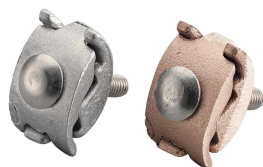

Étrier de câble

CERTIFICATIONS

FONCTIONS

Étriers de métallisation de câble aux objets métalliques plats tels que les poutres en I, les cornières et les fers profilés

Peut être utilisé comme attache de conducteur parallèle

La tension des boulons à serrage positif fournit un ajustement serré à la membrure en acier

Figure dans la liste des normes UL® 96

SPÉCIFICATIONS

Taille de conducteur, UL: Classe 1 - Classe 2 (4/0 max.); Secondaire

Table 1/2

Référence catalogue	Matériau	Finition	Épaisseur de bride (FT)	Profondeur (D)	Largeur (W)	Poids unitaire
LPA858	Aluminium		12.7 mm Max	42.16mm	22.6 mm	0.05 kg
LPC858L	Laiton	Étamé	12.7 mm Max	42.16mm	22.6 mm	0.11 kg
LPC858	Laiton		12.7 mm Max	42.16mm	22.6 mm	0.11 kg

Table 2/2

Référence catalogue	Certifications

LPA858	
LPC858L	E202878-Combined_CoC, E202878-Combined_CoC
LPC858	

INFORMATIONS COMPLÉMENTAIRES

L'épaisseur de la bride a une incidence sur la capacité de portance de câble maximale.