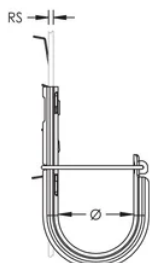

## INFORMATIONS COMPLÉMENTAIRES

---

L'espacement entre les supports non continus ne doit pas dépasser 5' (1,5 m) conformément à la norme TIA 569-C.9.7 et EN 50174-2.

La capacité du câble est calculée selon un taux de remplissage de 70 %.

## DIAGRAMMES

---