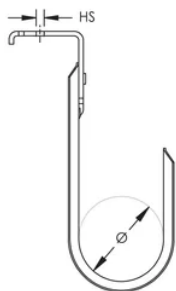

DIAGRAMMES