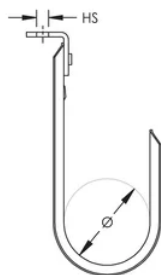

Crochet en J nVent CADDY Cablecat avec équerre

Data Solutions

CERTIFICATIONS

FONCTIONS

Equerre équipée d'un crochet en J nVent CADDY Cablecat

Prend en charge les câbles courant faible

SPÉCIFICATIONS

Table 1/1

Référence catalogue	Matériau	Finition	Diamètre (Ø)	Taille de trou (HS)
CAT12AB	Acier	Prégalvanisé	19mm	6.3mm

AVERTISSEMENT

Les produits nVent doivent être installés et utilisés uniquement comme indiqué dans les feuilles d'instructions et les documents de formation de nVent. Les feuilles d'instructions sont disponibles sur www.nvent.com et auprès de votre représentant du service client nVent. Une installation incorrecte, une mauvaise utilisation, une mauvaise application ou tout autre défaut de respect total des instructions et des avertissements de nVent peut entraîner une défaillance du produit, des dommages matériels, des blessures corporelles graves et la mort et/ou annuler votre garantie.