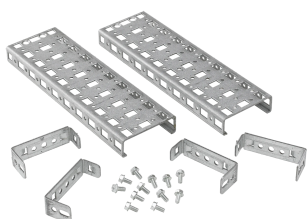

Rails de montage

Data Solutions

Les sangles grillagées ont des trous rectangulaires spécialement conçus pour permettre l'utilisation d'écrous-cages ou d'écrous-cages pour montage frontal. Les trous de montage sont fournis tous les 25 mm. Les sangles grillagées sont disponibles avec 1 ou 3 rangées de trous et sont fournies par paires. Le matériel de montage pour fixer les sangles grillagées sur le cadre ou sur d'autres sangles grillagées est inclus.

FONCTIONS

Peut être montée verticalement entre des sangles grillagées montées horizontalement

Peut être montée horizontalement de gauche à droite entre des paires avant vers arrière ou sur les côtés du cadre ProLine

Peut être montée horizontalement de l'avant vers l'arrière sur le fond ou sur les côtés du cadre ProLine

Lors d'un montage vertical-vertical sur la largeur, la sangle grillagée choisie doit être supérieure de 100 mm à la dimension nominale (c.-à-d. une armoire de 800 mm de largeur nécessite une sangle grillagée de 900 mm dans cette orientation)

Fourni par paires et fabriqué à partir d'acier conducteur de calibre 14 (1,75 mm)

SPÉCIFICATIONS

Table 1/1

| Référence catalogue | Référence article | Matériau | Convient à la profondeur de bâti | Types de trous | Finition | Épaisseur |
|---------------------|-------------------|------------|----------------------------------|----------------|-----------|-----------|
| PGH3S12 | 16028 | Acier doux | 1200mm | Trois rangées | Galvanisé | 1.9mm |