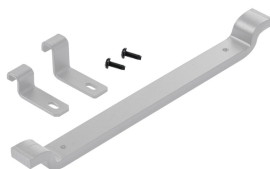

Élément croisé amovible, 12,00, blanc, acier

Data Solutions

RÉFÉRENCE CATALOGUE

LMCM12W

La traverse amovible pour chemin de câbles supporte les câbles à des emplacements de chute entre les traverses soudées offrant des points de montage supplémentaires et un support de câbles. Le kit comprend du matériel pour un montage sécurisé sur les barreaux de chemins de câbles.

FONCTIONS

La traverse amovible pour chemin de câbles supporte les câbles à des emplacements de chute entre les traverses soudées offrant des points de montage supplémentaires et un support de câbles

Le kit comprend du matériel pour un montage sécurisé sur les barreaux du chemin de câbles

ATTRIBUTS DU PRODUIT

Référence article: 29974

Matériau: Acier doux

Finition: Revêtement poudré

Couleur: Blanc

Épaisseur: 9.5mm

AVERTISSEMENT

Les produits nVent doivent être installés et utilisés uniquement comme indiqué dans les feuilles d'instructions et les documents de formation de nVent. Les feuilles d'instructions sont disponibles sur www.nvent.com et auprès de votre représentant du service client nVent. Une installation incorrecte, une mauvaise utilisation, une mauvaise application ou tout autre défaut de respect total des instructions et des avertissements de nVent peut entraîner une défaillance du produit, des dommages matériels, des blessures corporelles graves et la mort et/ou annuler votre garantie.