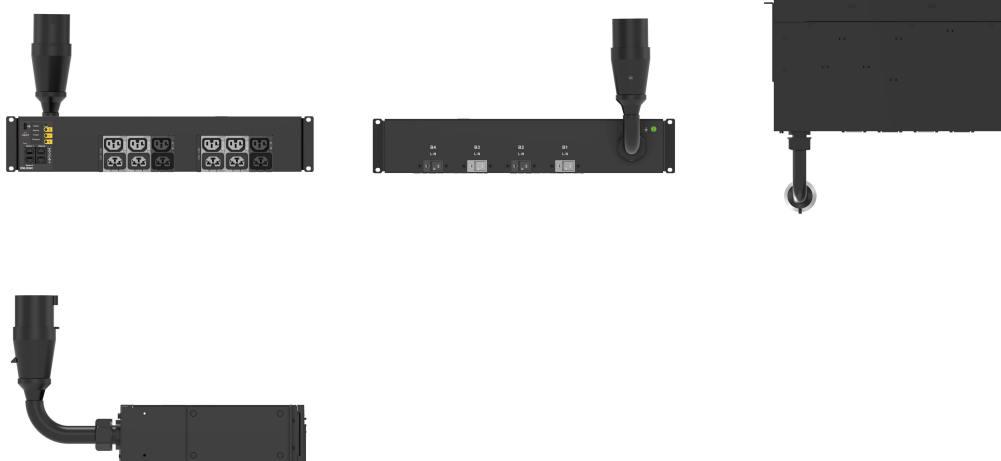

MSP0 PDU, 2U, 60A(48A)NA/63A Int, 208V NA, 230V Int, 1P, 4 CB, (6)C13, (6)4-in-1

Data Solutions

RÉFÉRENCE CATALOGUE

EN6354

The Advantage Series Outlet Metered, Outlet Switched PDU family offers energy metering with advanced power and environmental monitoring options and remote outlet on/off switching. Comprehensive monitoring at the input phase, circuit breaker, and individual outlet levels offers advanced alerts of potential overloads. Billing-grade metering provides accurate power consumption data for energy use optimization. The hot-swappable network management controller features Gigabit and redundant ethernet communication with advanced support for external environmental sensors and rack security access solutions.

ATTRIBUTS DU PRODUIT

Famille de produits: Enlogic

Type de produit: Bâti de prises

Type de prise: (6) C13/C15; (6) C13/C15/C19/C21

Disjoncteur: 20 A

Couleur: Noir

Nombre de disjoncteurs: 4

Sorties commutées: Oui