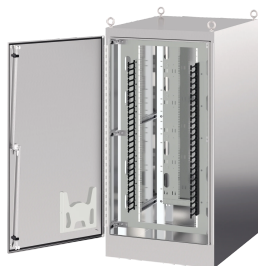

Coffret anti-sismique, autoportant, type 3R, 4, 4X, 12, 72 x 24 x 36, SS304

Data Solutions

RÉFÉRENCE CATALOGUE

D722436SDAS

Idéale lorsqu'un accès avant ou avant et arrière est nécessaire. Ces armoires sont de conception monobloc robuste et comprennent des cornières de rack de 19 pouces pour monter les équipements. Elles sont idéales pour la protection des équipements de mise en réseau et de communication contre la corrosion, les liquides et les événements sismiques. Les modèles de 36 po de largeur incluent une gestion verticale de câbles intégrée, pour les câbles de réseaux en cuivre et en fibre optique.

NORMES INDUSTRIELLES

Homologué cUL par CSA C22.2 No 94; Type 3R, 4, 4X, 12; Fichier N°

cUL Listed per CSA C22.2 No. 94; Type 3R, 4, 4X, 12; File No. E61997

CSA, référence 42186, type

E.I.A. RS310-D

CSA, File No. 42186, Type

IEC 60529, IP66

OSPHD Approved OPM -0248-13

NEBS-Telecordia GR-63-CORE Zone 4: Tested with 1000 lb. of equipment installed

Meets California Building Code (CBC) requirements

FONCTIONS

Structure en acier inoxydable renforcé protégeant les équipements de mise en réseau/communication contre la corrosion, les liquides et l'activité sismique

Six plaques de montage inférieur antisismiques en acier plaqué peint pour ancrages de diamètre 5/8 po

Anneaux de levage installés pour faciliter la manipulation

Les cornières de rack inclus offrent une infinité de réglages de l'avant vers l'arrière, avec plusieurs configurations des équipements réseau/communication