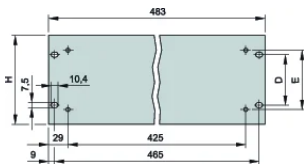

Finition avant: Anodisé

Face d'appui: Anodisé

Arêtes traitées: Non

Blindage électromagnétique: Non

Hauteur (H): 265.9mm

Matériau: Aluminium

Type de produit: Face avant

Largeur du rack: 95HP

Type: Face avant de 19"

Largeur (W): 483mm

Net Weight: 1.026kg

DIAGRAMMES

AVERTISSEMENT

Les produits nVent doivent être installés et utilisés uniquement comme indiqué dans les feuilles d'instructions et les documents de formation de nVent. Les feuilles d'instructions sont disponibles sur www.nvent.com et auprès de votre représentant du service client nVent. Une installation incorrecte, une mauvaise utilisation, une mauvaise application ou tout autre défaut de respect total des instructions et des avertissements de nVent peut entraîner une défaillance du produit, des dommages matériels, des blessures corporelles graves et la mort et/ou annuler votre garantie.