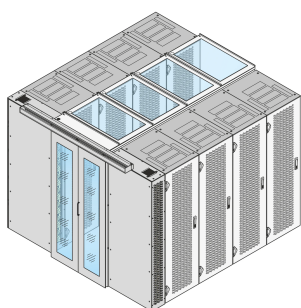

Toit de travée, L1200, P200

Data Solutions

RÉFÉRENCE CATALOGUE

21130-649

Toit disponible en différentes profondeurs pour l'installation d'un système de confinement d'allée.

FONCTIONS

Toit de travée pour 2 rangées de baies

Convient à une allée de largeur 1200 mm

Un profil de toit permet de surélever la hauteur de l'allée de 84 mm ; à commander séparément

Le toit peut être retiré de l'intérieur (permet l'accès au dispositif d'éclairage et facilite les travaux de maintenance)

ATTRIBUTS DU PRODUIT

Type: Toit d'allée

Largeur: 200mm

Profondeur: 1200mm

Matériau: Acier

Quantité par colis: 1

Couleur: Gris foncé

Code couleur: RAL 7021