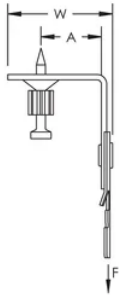

A: 33mm

Charge statique: 440N

INFORMATIONS COMPLÉMENTAIRES

Pour des supports fixés par cloueur dans des installations antisismiques de catégorie D, E ou F, la charge maximale est inférieure à 90 lb (400 N) ou la charge publiée.

DIAGRAMMES

AVERTISSEMENT

Les produits nVent doivent être installés et utilisés uniquement comme indiqué dans les feuilles d'instructions et les documents de formation de nVent. Les feuilles d'instructions sont disponibles sur www.nvent.com et auprès de votre représentant du service client nVent. Une installation incorrecte, une mauvaise utilisation, une mauvaise application ou tout autre défaut de respect total des instructions et des avertissements de nVent peut entraîner une défaillance du produit, des dommages matériels, des blessures corporelles graves et la mort et/ou annuler votre garantie.