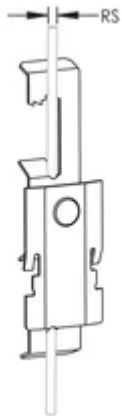

Clip multifonction amélioré, compatible avec plus de tailles de tige filetée, permettant d'optimiser l'inventaire et de réduire le nombre de références en stock

ATTRIBUTS DU PRODUIT

Matériau: Ressort acier

Finition: nVent CADDY Armour

Taille du piquet (RS): 14; 18

Diamètre de fil: 1mm min

Charge statique: 220N

INFORMATIONS COMPLÉMENTAIRES

Recommandé pour une utilisation avec des crochets en J nVent CADDY Cat HP d'un diamètre de 2" (50 mm) ou moins.

DIAGRAMMES

AVERTISSEMENT

Les produits nVent doivent être installés et utilisés uniquement comme indiqué dans les feuilles d'instructions et les documents de formation de nVent. Les feuilles d'instructions sont disponibles sur www.nvent.com et auprès de votre représentant du service client nVent. Une installation incorrecte, une mauvaise utilisation, une mauvaise application ou tout autre défaut de respect total des instructions et des avertissements de nVent peut entraîner une défaillance du produit, des dommages matériels, des blessures corporelles graves et la mort et/ou annuler votre garantie.