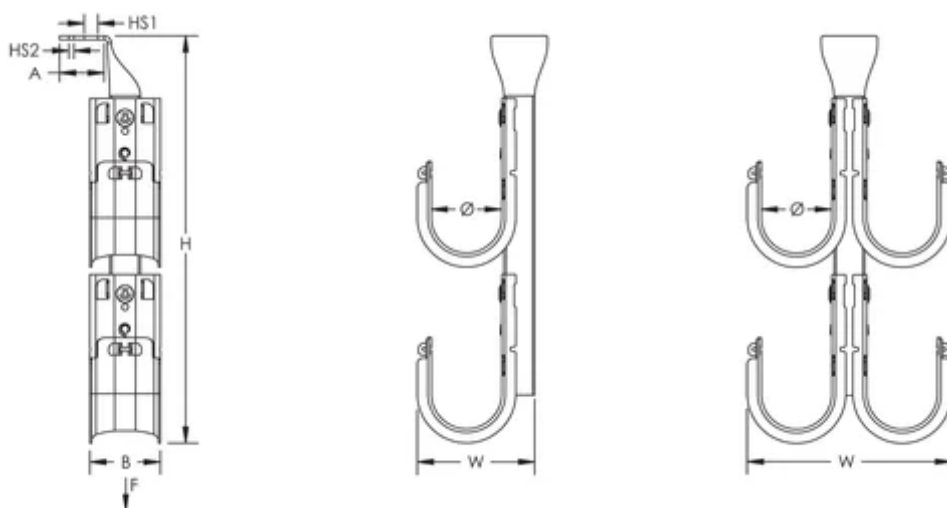

Type: Un côté

Diamètre (Ø): 100mm

Niveaux: 3

Hauteur (H): 578mm

Largeur (W): 138mm

Taille de trou 1 (HS1): 10.3mm

Taille de trou 2 (HS2): 4.7mm

A: 36.5mm

B: 50mm

Charge statique 1 (F1): 810N

Charge statique 2 (F2): 810N

INFORMATIONS COMPLÉMENTAIRES

Les charges statiques représentent la limite de charge maximale de l'arbre de crochets en J. La limite de charge statique de chaque crochet en J est de 270 N.

Se reporter à la charge statique 1 pour la fixation de l'arbre de crochets en J à l'aide de la taille de trou 1. Se reporter à la charge statique 2 pour la fixation de l'arbre de crochets en J à l'aide de la taille de trou 2.

L'espacement entre les supports non continus ne doit pas dépasser 5' (1,5 m) conformément à la norme TIA 569-C.9.7 et EN 50174-2.

DIAGRAMMES

AVERTISSEMENT

Les produits nVent doivent être installés et utilisés uniquement comme indiqué dans les feuilles d'instructions et les documents de formation de nVent. Les feuilles d'instructions sont disponibles sur www.nvent.com et auprès de votre représentant du service client nVent. Une installation incorrecte, une mauvaise utilisation, une mauvaise application ou tout autre défaut de respect total des instructions et des avertissements de nVent peut entraîner une défaillance du produit, des dommages matériels, des blessures corporelles graves et la mort et/ou annuler votre garantie.