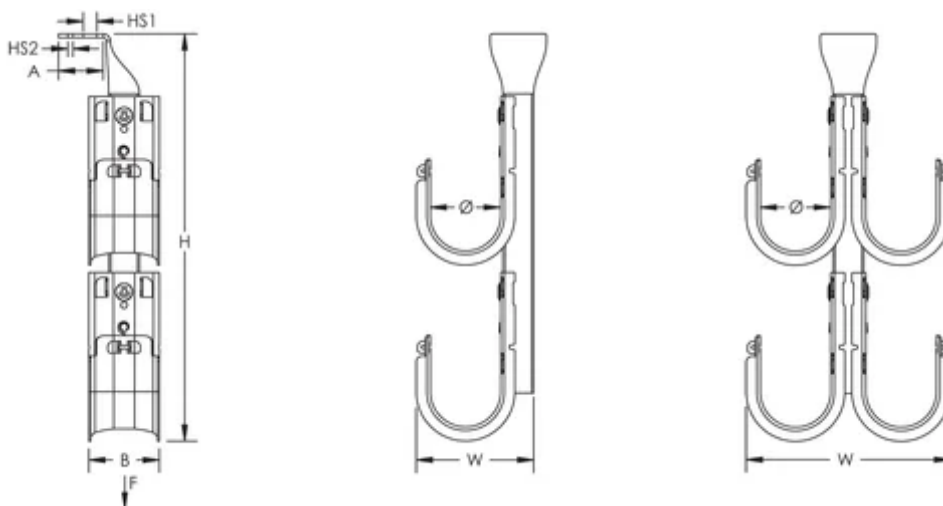

Type: Un côté

Diamètre (Ø): 100mm

Niveaux: 2

Hauteur (H): 387mm

Largeur (W): 138mm

Taille de trou 1 (HS1): 10.3mm

Taille de trou 2 (HS2): 4.7mm

A: 36.5mm

B: 50mm

Charge statique 1 (F1): 540N

Charge statique 2 (F2): 540N

INFORMATIONS COMPLÉMENTAIRES

Les charges statiques représentent la limite de charge maximale de l'arbre de crochets en J. La limite de charge statique de chaque crochet en J est de 270 N.

Se reporter à la charge statique 1 pour la fixation de l'arbre de crochets en J à l'aide de la taille de trou 1. Se reporter à la charge statique 2 pour la fixation de l'arbre de crochets en J à l'aide de la taille de trou 2.

L'espacement entre les supports non continus ne doit pas dépasser 5' (1,5 m) conformément à la norme TIA 569-C.9.7 et EN 50174-2.

DIAGRAMMES

AVERTISSEMENT

Les produits nVent doivent être installés et utilisés uniquement comme indiqué dans les feuilles d'instructions et les documents de formation de nVent. Les feuilles d'instructions sont disponibles sur www.nvent.com et auprès de votre représentant du service client nVent. Une installation incorrecte, une mauvaise utilisation, une mauvaise application ou tout autre défaut de respect total des instructions et des avertissements de nVent peut entraîner une défaillance du produit, des dommages matériels, des blessures corporelles graves et la mort et/ou annuler votre garantie.