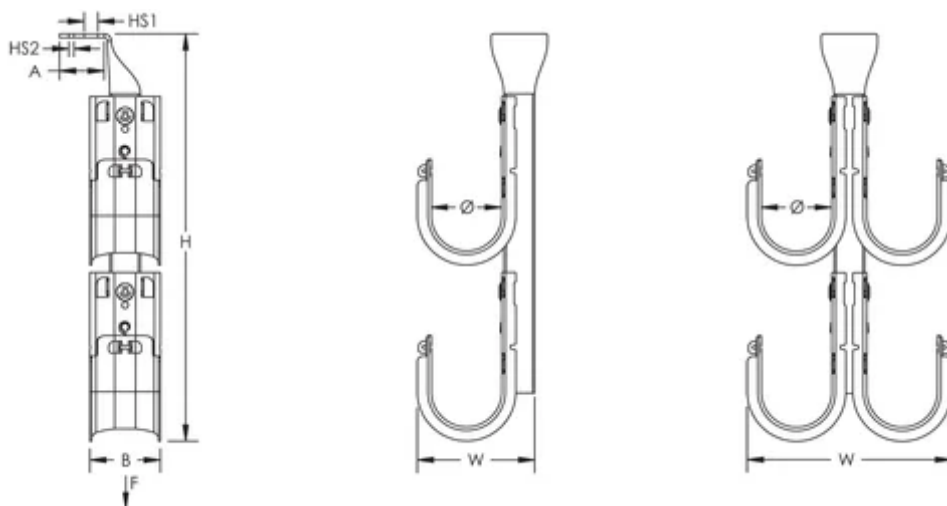

Type: Recto verso

Diamètre (Ø): 100mm

Niveaux: 3

Hauteur (H): 578mm

Largeur (W): 254mm

Taille de trou 1 (HS1): 10.3mm

Taille de trou 2 (HS2): 4.7mm

A: 36.5mm

B: 50mm

Charge statique 1 (F1): 1620N

Charge statique 2 (F2): 810N

INFORMATIONS COMPLÉMENTAIRES

Les charges statiques représentent la limite de charge maximale de l'arbre de crochets en J. La limite de charge statique de chaque crochet en J est de 270 N.

Se reporter à la charge statique 1 pour la fixation de l'arbre de crochets en J à l'aide de la taille de trou 1. Se reporter à la charge statique 2 pour la fixation de l'arbre de crochets en J à l'aide de la taille de trou 2.

L'espacement entre les supports non continus ne doit pas dépasser 5' (1,5 m) conformément à la norme TIA 569-C.9.7 et EN 50174-2.

DIAGRAMMES

AVERTISSEMENT

Les produits nVent doivent être installés et utilisés uniquement comme indiqué dans les feuilles d'instructions et les documents de formation de nVent. Les feuilles d'instructions sont disponibles sur www.nvent.com et auprès de votre représentant du service client nVent. Une installation incorrecte, une mauvaise utilisation, une mauvaise application ou tout autre défaut de respect total des instructions et des avertissements de nVent peut entraîner une défaillance du produit, des dommages matériels, des blessures corporelles graves et la mort et/ou annuler votre garantie.