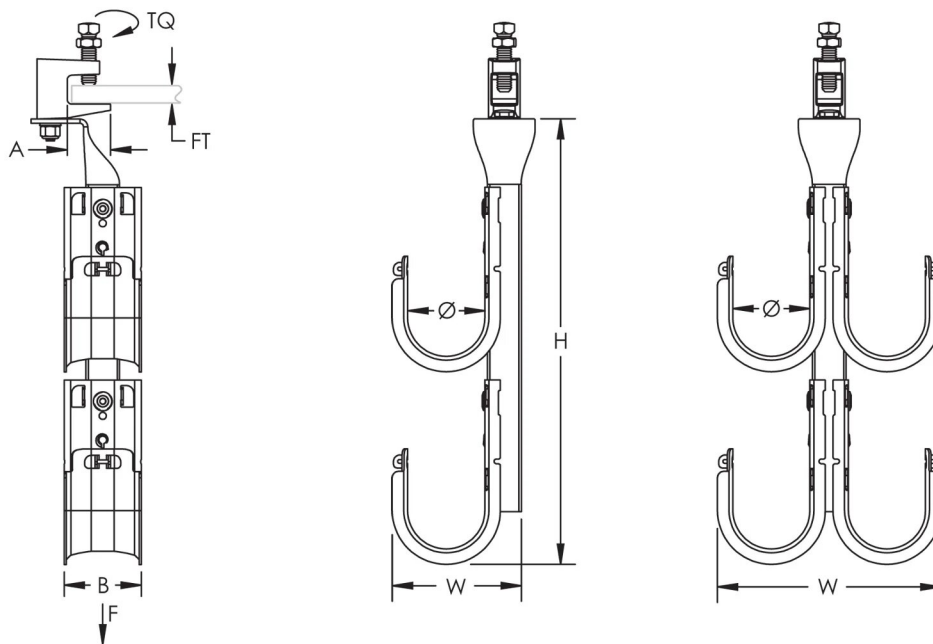

Type: Un côté

Diamètre (Ø): 50mm

Niveaux: 3

Épaisseur de bride (FT): 20.6mm max

Hauteur (H): 387mm

Largeur (W): 84.8mm

A: 28.5mm

B: 50mm

Couple de serrage (TQ): 7N·m

Charge statique: 800N

INFORMATIONS COMPLÉMENTAIRES

Les charges statiques représentent la limite de charge maximale de l'arbre de crochets en J. La limite de charge statique de chaque crochet en J est de 270 N.

La vis de fixation doit être serrée et vissée sur le côté incliné de la poutre en I.

L'espacement entre les supports non continus ne doit pas dépasser 5' (1,5 m) conformément à la norme TIA 569-C.9.7 et EN 50174-2.

DIAGRAMMES

AVERTISSEMENT

Les produits nVent doivent être installés et utilisés uniquement comme indiqué dans les feuilles d'instructions et les documents de formation de nVent. Les feuilles d'instructions sont disponibles sur www.nvent.com et auprès de votre représentant du service client nVent. Une installation incorrecte, une mauvaise utilisation, une mauvaise application ou tout autre défaut de respect total des instructions et des avertissements de nVent peut entraîner une défaillance du produit, des dommages matériels, des blessures corporelles graves et la mort et/ou annuler votre garantie.