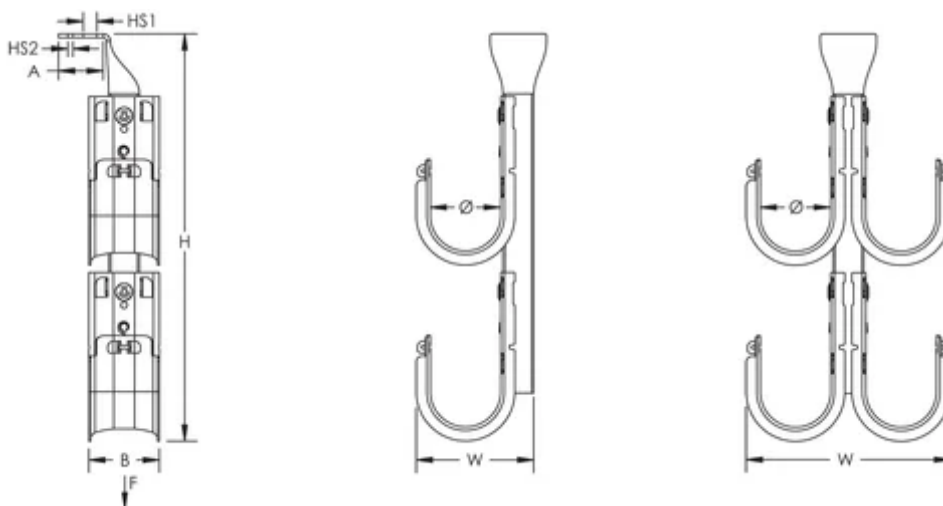

Type: Un côté

Diamètre (Ø): 50mm

Niveaux: 4

Hauteur (H): 514mm

Largeur (W): 84.8mm

Taille de trou 1 (HS1): 10.3mm

Taille de trou 2 (HS2): 4.7mm

A: 36.5mm

B: 50mm

Charge statique 1 (F1): 1080N

Charge statique 2 (F2): 810N

INFORMATIONS COMPLÉMENTAIRES

Les charges statiques représentent la limite de charge maximale de l'arbre de crochets en J. La limite de charge statique de chaque crochet en J est de 270 N.

Se reporter à la charge statique 1 pour la fixation de l'arbre de crochets en J à l'aide de la taille de trou 1. Se reporter à la charge statique 2 pour la fixation de l'arbre de crochets en J à l'aide de la taille de trou 2.

L'espacement entre les supports non continus ne doit pas dépasser 5' (1,5 m) conformément à la norme TIA 569-C.9.7 et EN 50174-2.

DIAGRAMMES

AVERTISSEMENT

Les produits nVent doivent être installés et utilisés uniquement comme indiqué dans les feuilles d'instructions et les documents de formation de nVent. Les feuilles d'instructions sont disponibles sur www.nvent.com et auprès de votre représentant du service client nVent. Une installation incorrecte, une mauvaise utilisation, une mauvaise application ou tout autre défaut de respect total des instructions et des avertissements de nVent peut entraîner une défaillance du produit, des dommages matériels, des blessures corporelles graves et la mort et/ou annuler votre garantie.