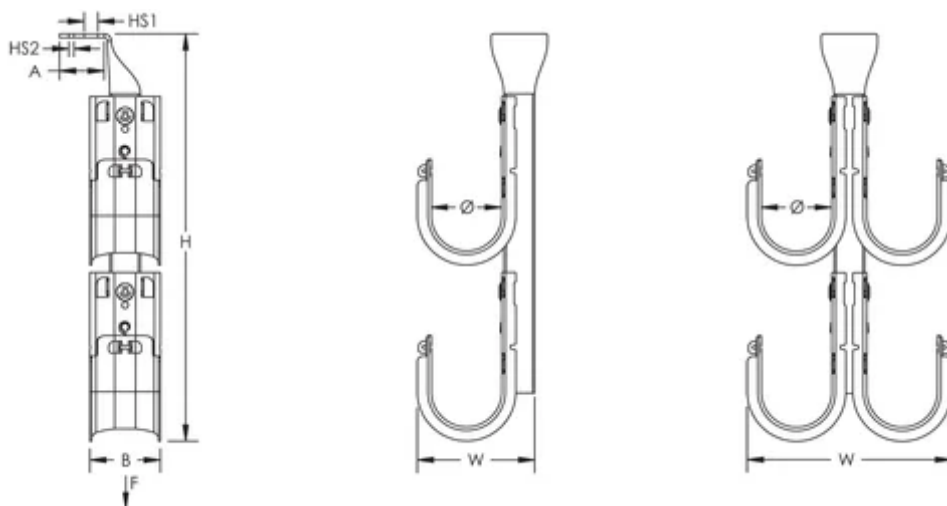

Type: Recto verso

Diamètre (Ø): 50mm

Niveaux: 4

Hauteur (H): 514mm

Largeur (W): 148mm

Taille de trou 1 (HS1): 10.3mm

Taille de trou 2 (HS2): 4.7mm

A: 36.5mm

B: 50mm

Charge statique 1 (F1): 2160N

Charge statique 2 (F2): 810N

INFORMATIONS COMPLÉMENTAIRES

Les charges statiques représentent la limite de charge maximale de l'arbre de crochets en J. La limite de charge statique de chaque crochet en J est de 270 N.

Se reporter à la charge statique 1 pour la fixation de l'arbre de crochets en J à l'aide de la taille de trou 1. Se reporter à la charge statique 2 pour la fixation de l'arbre de crochets en J à l'aide de la taille de trou 2.

L'espacement entre les supports non continus ne doit pas dépasser 5' (1,5 m) conformément à la norme TIA 569-C.9.7 et EN 50174-2.

DIAGRAMMES

AVERTISSEMENT

Les produits nVent doivent être installés et utilisés uniquement comme indiqué dans les feuilles d'instructions et les documents de formation de nVent. Les feuilles d'instructions sont disponibles sur www.nvent.com et auprès de votre représentant du service client nVent. Une installation incorrecte, une mauvaise utilisation, une mauvaise application ou tout autre défaut de respect total des instructions et des avertissements de nVent peut entraîner une défaillance du produit, des dommages matériels, des blessures corporelles graves et la mort et/ou annuler votre garantie.